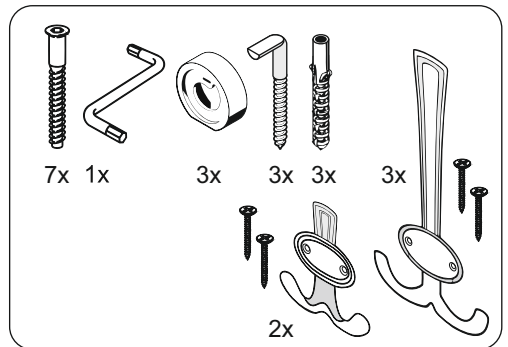

**HALLWAY LAZIO**  
**THE HANGER 80**

**ПРИХОЖАЯ ЛАЦИО**  
**ВЕШАЛКА 80**

1190 800 276

Nº	a*b*c	x	Nº → ...
1	1190 x 800 x 16	x1	1
2	798 x 260 x 16	x1	1
		x1	1

1

2

3

4

**EAC**

EA3C N RU Д-RU.HB29.B.04923/20

**Tag from the manufacturer Only  
for the Customs Union countries.**

**Вырезать и наклеить ярлык  
на изделие.**