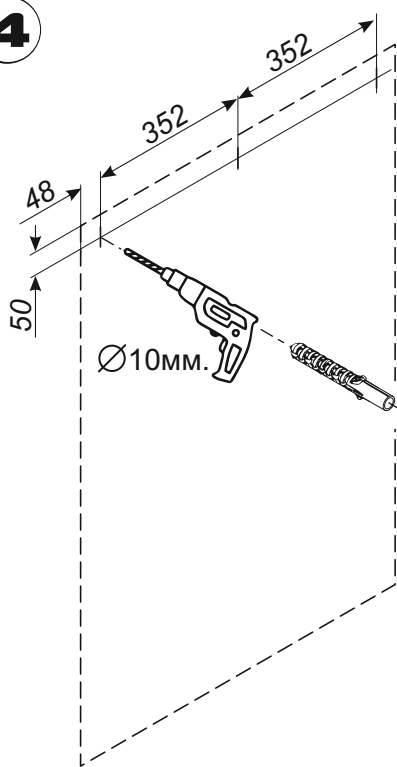

**HALLWAY LAZIO**  
**THE HANGER 80**

**ПРИХОЖАЯ ЛАЦИО**  
**ВЕШАЛКА 80**

1190 800 276

Nº	a*b*c	x	Nº → ...
1	1190 x 800 x 16	x1	1
2	798 x 260 x 16	x1	1
		x1	1

1

2

3

4

**EAC**

EA3C N RU Д-RU.HB29.B.04923/20

**Tag from the manufacturer Only  
for the Customs Union countries.**

**Вырезать и наклеить ярлык  
на изделие.**